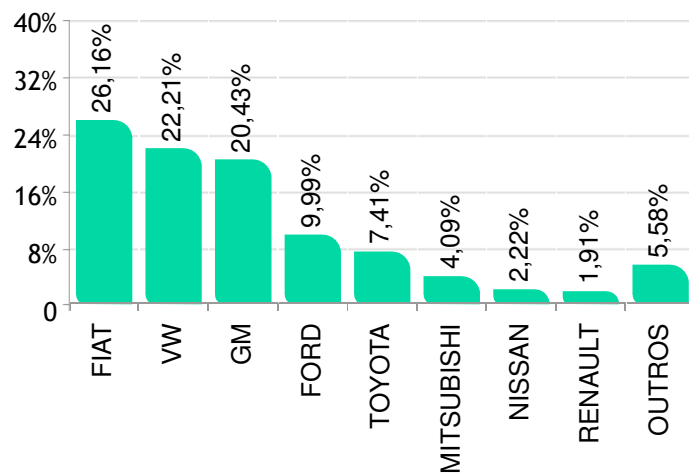

  AUTOMÓVEIS E COMERCIAIS LEVES

Participação de mercado Agosto de 2017

 CAMINHÕES

 ÔNIBUS

 MOTOCICLETAS

Participação de mercado acumulado até Agosto de 2017

 AUTOMÓVEIS

 COMERCIAIS LEVES

  AUTOMÓVEIS E COMERCIAIS LEVES

Participação de mercado acumulado até Agosto de 2017

 AUTOMÓVEIS

 COMERCIAIS LEVES

  AUTOMÓVEIS E COMERCIAIS LEVES

Participação de mercado acumulado até Agosto de 2017

Participação de mercado acumulado até Agosto de 2017

Ranking de usados mais negociados em Agosto de 2017

AUTOMÓVEIS

	Modelo	Ago/17
1°	GOL	94.891
2°	UNO	59.300
3°	PALIO	57.827
4°	CELTA	34.171
5°	CORSA	28.050
6°	FOX	25.936
7°	FIESTA	25.303
8°	SIENA	24.309
9°	CLASSIC	21.576
10°	COROLLA	20.465
11°	KA	17.917
12°	CIVIC	17.489
13°	SANDERO	15.813
14°	VOYAGE	14.954
15°	ECOSPORT	14.299
16°	ONIX	12.423
17°	PRISMA	11.941
18°	FIT	11.619
19°	HB20	10.260
20°	C3	8.898
21°	PALIO WEEKEND	8.812
22°	VECTRA	8.795
23°	GOLF	8.683
24°	FUSCA	8.429
25°	ASTRA	8.191
26°	PARATI	7.716
27°	CLIO	7.477
28°	FIESTA SEDAN	7.287
29°	PUNTO	7.155
30°	LOGAN	6.667
31°	IDEA	6.169
32°	FOCUS	5.944
33°	DUSTER	5.669
34°	AGILE	5.645
35°	TUCSON	5.578
36°	206	5.463
37°	PAJERO	5.127
38°	COBALT	5.122
39°	CITY	5.085
40°	MERIVA	4.920
41°	ESCORT	4.864
42°	CORSA SEDAN	4.771
43°	CRUZE SEDAN	4.691
44°	CROSS FOX	4.670
45°	POLO	4.446
46°	207	4.158
47°	MONZA	4.117
48°	SPACE FOX	4.100
49°	HB20S	4.018
50°	POLO SEDAN	3.858