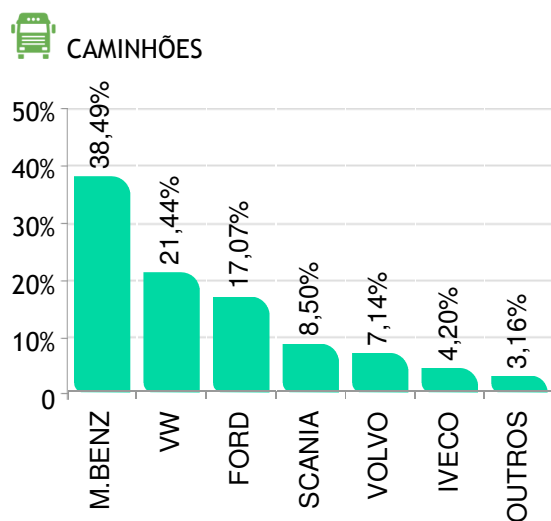

  AUTOMÓVEIS E COMERCIAIS LEVES

Participação de mercado Agosto de 2017

 CAMINHÕES

 ÔNIBUS

 MOTOCICLETAS

Participação de mercado acumulado até Agosto de 2017

 AUTOMÓVEIS

 COMERCIAIS LEVES

  AUTOMÓVEIS E COMERCIAIS LEVES

Participação de mercado acumulado até Agosto de 2017

 AUTOMÓVEIS

 COMERCIAIS LEVES

  AUTOMÓVEIS E COMERCIAIS LEVES

Participação de mercado acumulado até Agosto de 2017

Participação de mercado acumulado até Agosto de 2017

Ranking de usados mais negociados em Agosto de 2017

AUTOMÓVEIS

	Modelo	Ago/17
1°	GOL	94.891
2°	UNO	59.300
3°	PALIO	57.827
4°	CELTA	34.171
5°	CORSA	28.050
6°	FOX	25.936
7°	FIESTA	25.303
8°	SIENA	24.309
9°	CLASSIC	21.576
10°	COROLLA	20.465
11°	KA	17.917
12°	CIVIC	17.489
13°	SANDERO	15.813
14°	VOYAGE	14.954
15°	ECOSPORT	14.299
16°	ONIX	12.423
17°	PRISMA	11.941
18°	FIT	11.619
19°	HB20	10.260
20°	C3	8.898
21°	PALIO WEEKEND	8.812
22°	VECTRA	8.795
23°	GOLF	8.683
24°	FUSCA	8.429
25°	ASTRA	8.191
26°	PARATI	7.716
27°	CLIO	7.477
28°	FIESTA SEDAN	7.287
29°	PUNTO	7.155
30°	LOGAN	6.667
31°	IDEA	6.169
32°	FOCUS	5.944
33°	DUSTER	5.669
34°	AGILE	5.645
35°	TUCSON	5.578
36°	206	5.463
37°	PAJERO	5.127
38°	COBALT	5.122
39°	CITY	5.085
40°	MERIVA	4.920
41°	ESCORT	4.864
42°	CORSA SEDAN	4.771
43°	CRUZE SEDAN	4.691
44°	CROSS FOX	4.670
45°	POLO	4.446
46°	207	4.158
47°	MONZA	4.117
48°	SPACE FOX	4.100
49°	HB20S	4.018
50°	POLO SEDAN	3.858