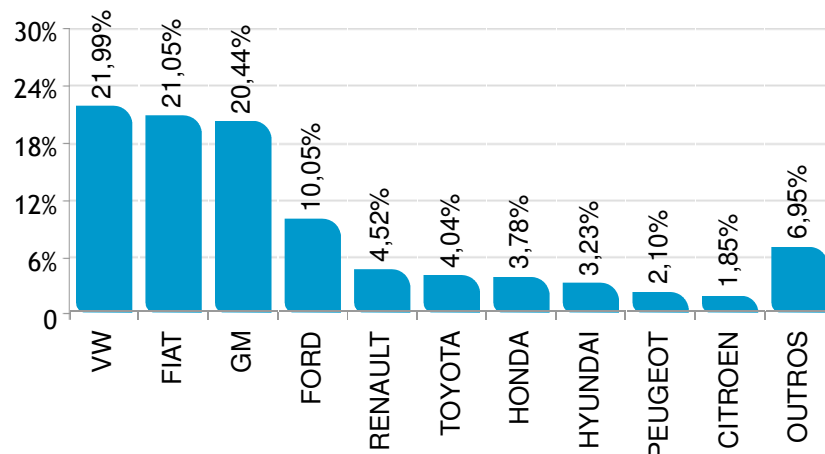

Comerciais Leves	Jun/17	Jul/17	Ago/17
BI-Combustível	60.531	62.321	67.870
Demais	65.526	67.159	73.219
Total	126.057	129.480	141.089

Autos	Jun/17	Jul/17	Ago/17
BI-Combustível	63,23%	63,52%	63,80%
Demais	36,77%	36,48%	36,20%
Total	100%	100%	100%

Comerciais Leves	Jun/17	Jul/17	Ago/17
BI-Combustível	48,02%	48,13%	48,10%
Demais	51,98%	51,87%	51,90%
Total	100%	100%	100%

Participação de mercado Agosto de 2017

 AUTOMÓVEIS

 COMERCIAIS LEVES

  AUTOMÓVEIS E COMERCIAIS LEVES

Participação de mercado Agosto de 2017

 CAMINHÕES

 ÔNIBUS

 MOTOCICLETAS

Participação de mercado Agosto de 2017

Participação de mercado Agosto de 2017

 AUTOMÓVEIS

 COMERCIAIS LEVES

  AUTOMÓVEIS E COMERCIAIS LEVES

Participação de mercado Agosto de 2017

 CAMINHÕES

 ÔNIBUS

 MOTOCICLETAS

Participação de mercado acumulado até Agosto de 2017

 AUTOMÓVEIS

 COMERCIAIS LEVES