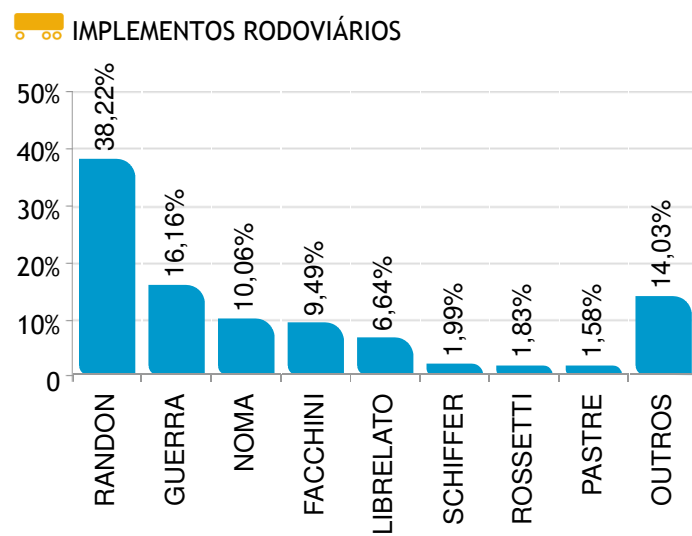

Comerciais Leves	Jun/17	Jul/17	Ago/17
BI-Combustível	48,02%	48,13%	48,10%
Demais	51,98%	51,87%	51,90%
Total	100%	100%	100%

Participação de mercado Agosto de 2017

 AUTOMÓVEIS

 COMERCIAIS LEVES

  AUTOMÓVEIS E COMERCIAIS LEVES

Participação de mercado Agosto de 2017

 CAMINHÕES

 ÔNIBUS

 MOTOCICLETAS

Participação de mercado Agosto de 2017

Participação de mercado Agosto de 2017

 AUTOMÓVEIS

 COMERCIAIS LEVES

  AUTOMÓVEIS E COMERCIAIS LEVES

Participação de mercado Agosto de 2017

 CAMINHÕES

 ÔNIBUS

 MOTOCICLETAS

Participação de mercado acumulado até Agosto de 2017

 AUTOMÓVEIS

 COMERCIAIS LEVES