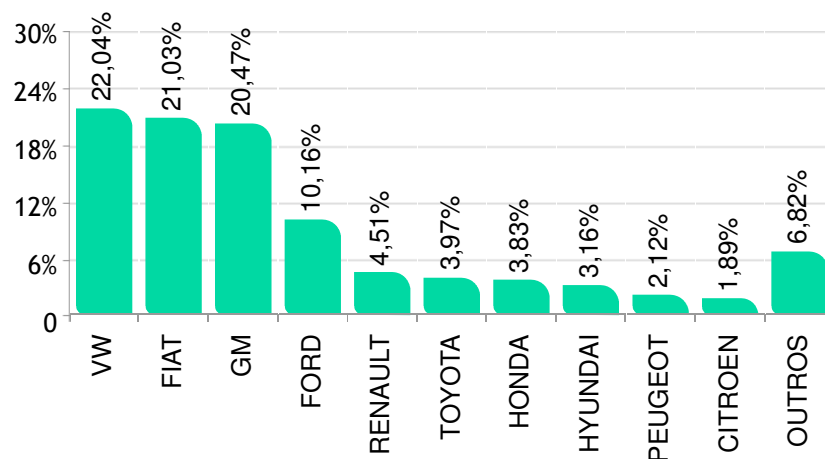

Comerciais Leves	Jun/17	Jul/17	Ago/17
BI-Combustível	48,02%	48,13%	48,10%
Demais	51,98%	51,87%	51,90%
Total	100%	100%	100%

Participação de mercado Agosto de 2017

 AUTOMÓVEIS

 COMERCIAIS LEVES

  AUTOMÓVEIS E COMERCIAIS LEVES

Participação de mercado Agosto de 2017

 CAMINHÕES

 ÔNIBUS

 MOTOCICLETAS

Participação de mercado Agosto de 2017

Participação de mercado Agosto de 2017

 AUTOMÓVEIS

 COMERCIAIS LEVES

  AUTOMÓVEIS E COMERCIAIS LEVES

Participação de mercado Agosto de 2017

 CAMINHÕES

 ÔNIBUS

 MOTOCICLETAS

Participação de mercado acumulado até Agosto de 2017

 AUTOMÓVEIS

 COMERCIAIS LEVES

  AUTOMÓVEIS E COMERCIAIS LEVES

Participação de mercado acumulado até Agosto de 2017

 AUTOMÓVEIS

 COMERCIAIS LEVES

  AUTOMÓVEIS E COMERCIAIS LEVES

Participação de mercado acumulado até Agosto de 2017

Participação de mercado acumulado até Agosto de 2017