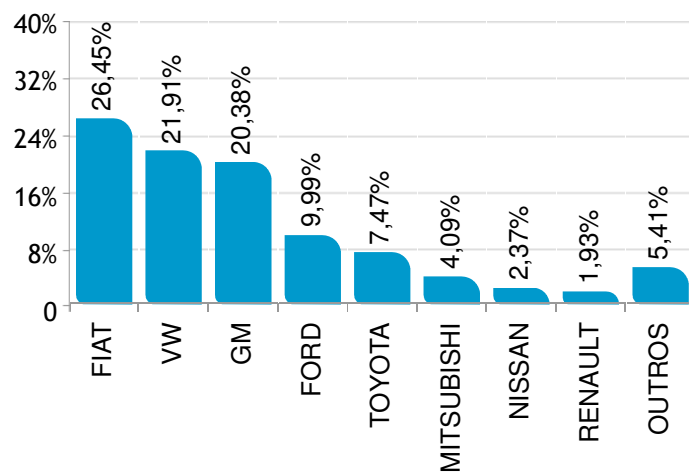

Veículos usados negociados por novos emplacados

A	B	A+B	C	D	C+D	Subtotal	E	F	Outros	Total
Autos	Com. Leves		Caminhões	Ônibus			Motos	Impl. Rod		
4,9	4,9	4,9	7,1	2,5	5,8	4,9	3,6	3,2	0,7	4,5

Autos	Jun/17	Jul/17	Ago/17
BI-Combustível	501.247	519.404	566.622
Demais	291.437	298.327	321.562
Total	792.684	817.731	888.184

Comerciais Leves	Jun/17	Jul/17	Ago/17
BI-Combustível	60.531	62.321	67.870
Demais	65.526	67.159	73.219
Total	126.057	129.480	141.089

Autos	Jun/17	Jul/17	Ago/17
BI-Combustível	63,23%	63,52%	63,80%
Demais	36,77%	36,48%	36,20%
Total	100%	100%	100%

Comerciais Leves	Jun/17	Jul/17	Ago/17
BI-Combustível	48,02%	48,13%	48,10%
Demais	51,98%	51,87%	51,90%
Total	100%	100%	100%

Participação de mercado Agosto de 2017

 AUTOMÓVEIS

 COMERCIAIS LEVES

  AUTOMÓVEIS E COMERCIAIS LEVES

Participação de mercado Agosto de 2017

 CAMINHÕES

 ÔNIBUS

 MOTOCICLETAS

Participação de mercado Agosto de 2017

Participação de mercado Agosto de 2017

 AUTOMÓVEIS

 COMERCIAIS LEVES