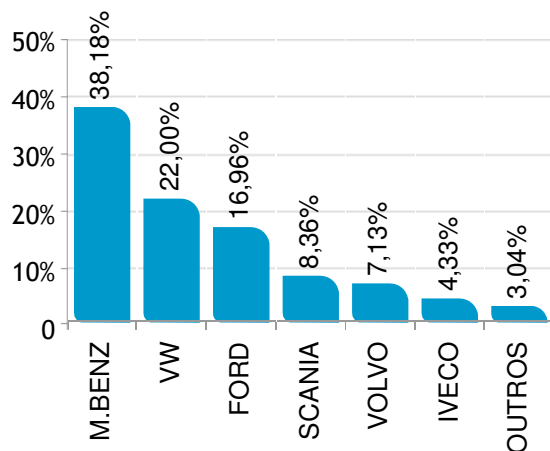

Comerciais Leves	Jun/17	Jul/17	Ago/17
BI-Combustível	60.531	62.321	67.870
Demais	65.526	67.159	73.219
Total	126.057	129.480	141.089

Autos	Jun/17	Jul/17	Ago/17
BI-Combustível	63,23%	63,52%	63,80%
Demais	36,77%	36,48%	36,20%
Total	100%	100%	100%

Comerciais Leves	Jun/17	Jul/17	Ago/17
BI-Combustível	48,02%	48,13%	48,10%
Demais	51,98%	51,87%	51,90%
Total	100%	100%	100%

Participação de mercado Agosto de 2017

 AUTOMÓVEIS

 COMERCIAIS LEVES

  AUTOMÓVEIS E COMERCIAIS LEVES

Participação de mercado Agosto de 2017

 CAMINHÕES

 ÔNIBUS

 MOTOCICLETAS

Participação de mercado Agosto de 2017

Participação de mercado Agosto de 2017

 AUTOMÓVEIS

 COMERCIAIS LEVES

  AUTOMÓVEIS E COMERCIAIS LEVES

Participação de mercado Agosto de 2017

 CAMINHÕES

 ÔNIBUS

 MOTOCICLETAS

Participação de mercado acumulado até Agosto de 2017

 AUTOMÓVEIS

 COMERCIAIS LEVES