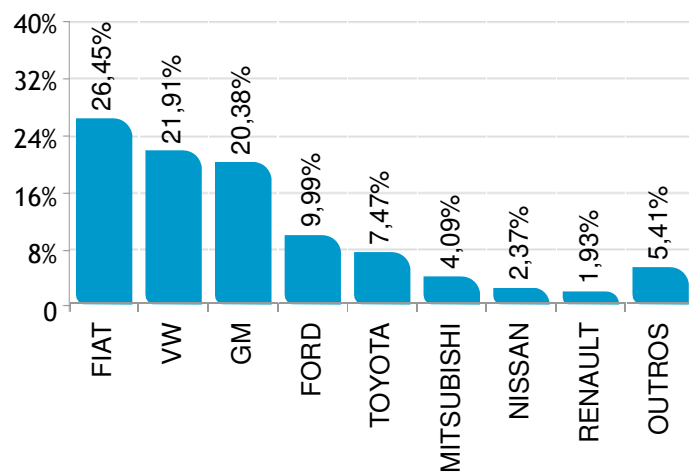

Comerciais Leves	Jun/17	Jul/17	Ago/17
BI-Combustível	60.531	62.321	67.870
Demais	65.526	67.159	73.219
Total	126.057	129.480	141.089

Autos	Jun/17	Jul/17	Ago/17
BI-Combustível	63,23%	63,52%	63,80%
Demais	36,77%	36,48%	36,20%
Total	100%	100%	100%

Comerciais Leves	Jun/17	Jul/17	Ago/17
BI-Combustível	48,02%	48,13%	48,10%
Demais	51,98%	51,87%	51,90%
Total	100%	100%	100%

Participação de mercado Agosto de 2017

 AUTOMÓVEIS

 COMERCIAIS LEVES

  AUTOMÓVEIS E COMERCIAIS LEVES

Participação de mercado Agosto de 2017

 CAMINHÕES

 ÔNIBUS

 MOTOCICLETAS

Participação de mercado Agosto de 2017

Participação de mercado Agosto de 2017

 AUTOMÓVEIS

 COMERCIAIS LEVES

  AUTOMÓVEIS E COMERCIAIS LEVES

Participação de mercado Agosto de 2017

 CAMINHÕES

 ÔNIBUS

 MOTOCICLETAS

Participação de mercado acumulado até Agosto de 2017

 AUTOMÓVEIS

 COMERCIAIS LEVES