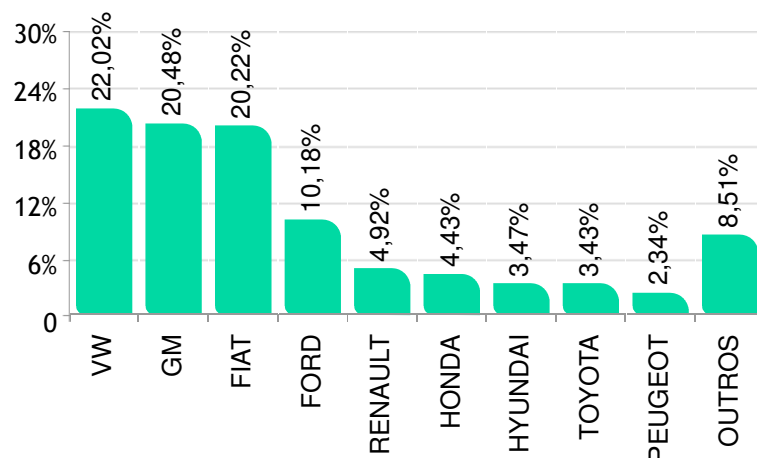

Participação de mercado Agosto de 2017

 CAMINHÕES

 ÔNIBUS

 MOTOCICLETAS

Participação de mercado Agosto de 2017

Participação de mercado Agosto de 2017

 AUTOMÓVEIS

 COMERCIAIS LEVES

  AUTOMÓVEIS E COMERCIAIS LEVES

Participação de mercado Agosto de 2017

 CAMINHÕES

 ÔNIBUS

 MOTOCICLETAS

Participação de mercado acumulado até Agosto de 2017

 AUTOMÓVEIS

 COMERCIAIS LEVES

  AUTOMÓVEIS E COMERCIAIS LEVES

Participação de mercado acumulado até Agosto de 2017

 AUTOMÓVEIS

 COMERCIAIS LEVES

  AUTOMÓVEIS E COMERCIAIS LEVES

Participação de mercado acumulado até Agosto de 2017

Participação de mercado acumulado até Agosto de 2017

Ranking de usados mais negociados em Agosto de 2017

AUTOMÓVEIS

	Modelo	Ago/17
1°	GOL	94.891
2°	UNO	59.300
3°	PALIO	57.827
4°	CELTA	34.171
5°	CORSA	28.050
6°	FOX	25.936
7°	FIESTA	25.303
8°	SIENA	24.309
9°	CLASSIC	21.576
10°	COROLLA	20.465
11°	KA	17.917
12°	CIVIC	17.489
13°	SANDERO	15.813
14°	VOYAGE	14.954
15°	ECOSPORT	14.299
16°	ONIX	12.423
17°	PRISMA	11.941
18°	FIT	11.619
19°	HB20	10.260
20°	C3	8.898
21°	PALIO WEEKEND	8.812
22°	VECTRA	8.795
23°	GOLF	8.683
24°	FUSCA	8.429
25°	ASTRA	8.191
26°	PARATI	7.716
27°	CLIO	7.477
28°	FIESTA SEDAN	7.287
29°	PUNTO	7.155
30°	LOGAN	6.667
31°	IDEA	6.169
32°	FOCUS	5.944
33°	DUSTER	5.669
34°	AGILE	5.645
35°	TUCSON	5.578
36°	206	5.463
37°	PAJERO	5.127
38°	COBALT	5.122
39°	CITY	5.085
40°	MERIVA	4.920
41°	ESCORT	4.864
42°	CORSA SEDAN	4.771
43°	CRUZE SEDAN	4.691
44°	CROSS FOX	4.670
45°	POLO	4.446
46°	207	4.158
47°	MONZA	4.117
48°	SPACE FOX	4.100
49°	HB20S	4.018
50°	POLO SEDAN	3.858