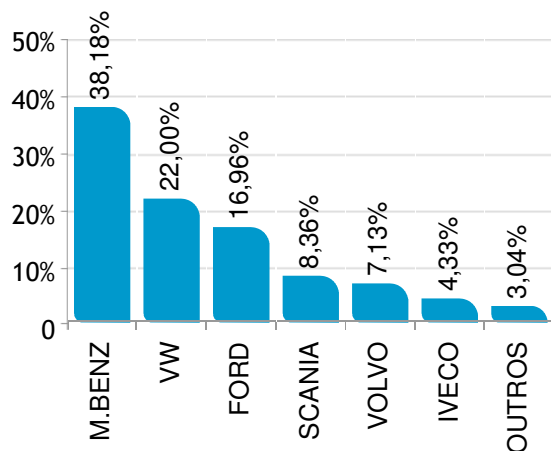

Veículos usados negociados por novos emplacados

A	B	A+B	C	D	C+D	Subtotal	E	F	Outros	Total
Autos	Com. Leves		Caminhões	Ônibus			Motos	Impl. Rod		
4,9	4,9	4,9	7,1	2,5	5,8	4,9	3,6	3,2	0,7	4,5

Autos	Jun/17	Jul/17	Ago/17
BI-Combustível	501.247	519.404	566.622
Demais	291.437	298.327	321.562
Total	792.684	817.731	888.184

Comerciais Leves	Jun/17	Jul/17	Ago/17
BI-Combustível	60.531	62.321	67.870
Demais	65.526	67.159	73.219
Total	126.057	129.480	141.089

Autos	Jun/17	Jul/17	Ago/17
BI-Combustível	63,23%	63,52%	63,80%
Demais	36,77%	36,48%	36,20%
Total	100%	100%	100%

Comerciais Leves	Jun/17	Jul/17	Ago/17
BI-Combustível	48,02%	48,13%	48,10%
Demais	51,98%	51,87%	51,90%
Total	100%	100%	100%

Participação de mercado Agosto de 2017

 AUTOMÓVEIS

 COMERCIAIS LEVES

  AUTOMÓVEIS E COMERCIAIS LEVES

Participação de mercado Agosto de 2017

 CAMINHÕES

 ÔNIBUS

 MOTOCICLETAS

Participação de mercado Agosto de 2017

Participação de mercado Agosto de 2017

 AUTOMÓVEIS

 COMERCIAIS LEVES