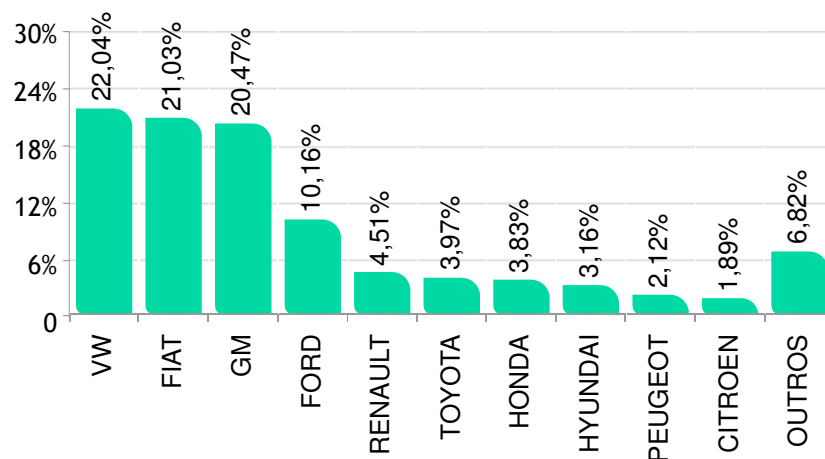

  AUTOMÓVEIS E COMERCIAIS LEVES

Participação de mercado Agosto de 2017

 CAMINHÕES

 ÔNIBUS

 MOTOCICLETAS

Participação de mercado acumulado até Agosto de 2017

 AUTOMÓVEIS

 COMERCIAIS LEVES

  AUTOMÓVEIS E COMERCIAIS LEVES

Participação de mercado acumulado até Agosto de 2017

 AUTOMÓVEIS

 COMERCIAIS LEVES

  AUTOMÓVEIS E COMERCIAIS LEVES

Participação de mercado acumulado até Agosto de 2017

Participação de mercado acumulado até Agosto de 2017

Ranking de usados mais negociados em Agosto de 2017

AUTOMÓVEIS

	Modelo	Ago/17
1°	GOL	94.891
2°	UNO	59.300
3°	PALIO	57.827
4°	CELTA	34.171
5°	CORSA	28.050
6°	FOX	25.936
7°	FIESTA	25.303
8°	SIENA	24.309
9°	CLASSIC	21.576
10°	COROLLA	20.465
11°	KA	17.917
12°	CIVIC	17.489
13°	SANDERO	15.813
14°	VOYAGE	14.954
15°	ECOSPORT	14.299
16°	ONIX	12.423
17°	PRISMA	11.941
18°	FIT	11.619
19°	HB20	10.260
20°	C3	8.898
21°	PALIO WEEKEND	8.812
22°	VECTRA	8.795
23°	GOLF	8.683
24°	FUSCA	8.429
25°	ASTRA	8.191
26°	PARATI	7.716
27°	CLIO	7.477
28°	FIESTA SEDAN	7.287
29°	PUNTO	7.155
30°	LOGAN	6.667
31°	IDEA	6.169
32°	FOCUS	5.944
33°	DUSTER	5.669
34°	AGILE	5.645
35°	TUCSON	5.578
36°	206	5.463
37°	PAJERO	5.127
38°	COBALT	5.122
39°	CITY	5.085
40°	MERIVA	4.920
41°	ESCORT	4.864
42°	CORSA SEDAN	4.771
43°	CRUZE SEDAN	4.691
44°	CROSS FOX	4.670
45°	POLO	4.446
46°	207	4.158
47°	MONZA	4.117
48°	SPACE FOX	4.100
49°	HB20S	4.018
50°	POLO SEDAN	3.858