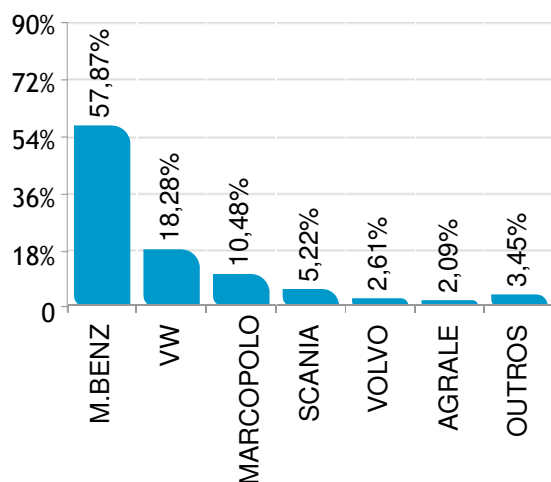

Veículos usados negociados por novos emplacados

A	B	A+B	C	D	C+D	Subtotal	E	F	Outros	Total
Autos	Com. Leves		Caminhões	Ônibus			Motos	Impl. Rod		
4,9	4,9	4,9	7,1	2,5	5,8	4,9	3,6	3,2	0,7	4,5

Autos	Jun/17	Jul/17	Ago/17
BI-Combustível	501.247	519.404	566.622
Demais	291.437	298.327	321.562
Total	792.684	817.731	888.184

Comerciais Leves	Jun/17	Jul/17	Ago/17
BI-Combustível	60.531	62.321	67.870
Demais	65.526	67.159	73.219
Total	126.057	129.480	141.089

Autos	Jun/17	Jul/17	Ago/17
BI-Combustível	63,23%	63,52%	63,80%
Demais	36,77%	36,48%	36,20%
Total	100%	100%	100%

Comerciais Leves	Jun/17	Jul/17	Ago/17
BI-Combustível	48,02%	48,13%	48,10%
Demais	51,98%	51,87%	51,90%
Total	100%	100%	100%

Participação de mercado Agosto de 2017

 AUTOMÓVEIS

 COMERCIAIS LEVES

  AUTOMÓVEIS E COMERCIAIS LEVES

Participação de mercado Agosto de 2017

 CAMINHÕES

 ÔNIBUS

 MOTOCICLETAS

Participação de mercado Agosto de 2017

Participação de mercado Agosto de 2017

 AUTOMÓVEIS

 COMERCIAIS LEVES