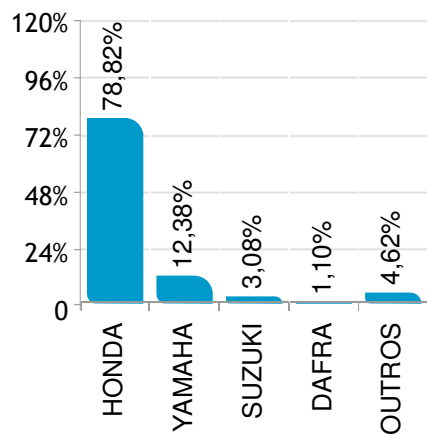

Comerciais Leves	Jun/17	Jul/17	Ago/17
BI-Combustível	60.531	62.321	67.870
Demais	65.526	67.159	73.219
Total	126.057	129.480	141.089

Autos	Jun/17	Jul/17	Ago/17
BI-Combustível	63,23%	63,52%	63,80%
Demais	36,77%	36,48%	36,20%
Total	100%	100%	100%

Comerciais Leves	Jun/17	Jul/17	Ago/17
BI-Combustível	48,02%	48,13%	48,10%
Demais	51,98%	51,87%	51,90%
Total	100%	100%	100%

Participação de mercado Agosto de 2017

 AUTOMÓVEIS

 COMERCIAIS LEVES

  AUTOMÓVEIS E COMERCIAIS LEVES

Participação de mercado Agosto de 2017

 CAMINHÕES

 ÔNIBUS

 MOTOCICLETAS

Participação de mercado Agosto de 2017

Participação de mercado Agosto de 2017

 AUTOMÓVEIS

 COMERCIAIS LEVES

  AUTOMÓVEIS E COMERCIAIS LEVES

Participação de mercado Agosto de 2017

 CAMINHÕES

 ÔNIBUS

 MOTOCICLETAS

Participação de mercado acumulado até Agosto de 2017

 AUTOMÓVEIS

 COMERCIAIS LEVES