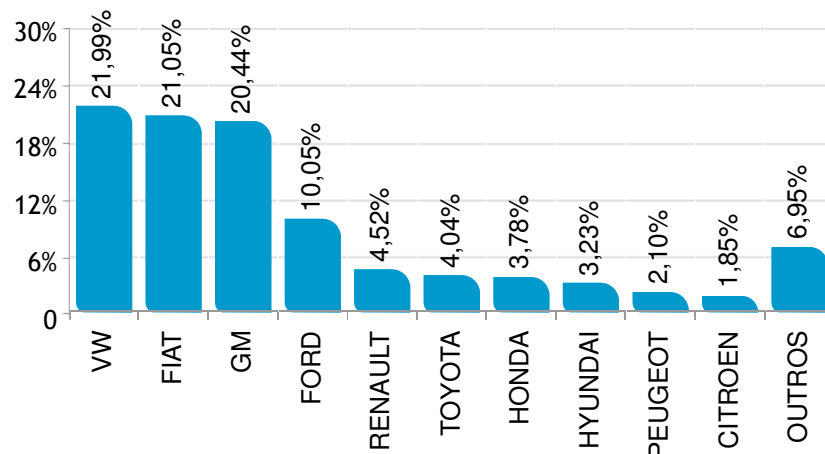

Veículos usados negociados por novos emplacados

A	B	A+B	C	D	C+D	Subtotal	E	F	Outros	Total
Autos	Com. Leves		Caminhões	Ônibus			Motos	Impl. Rod		
4,9	4,9	4,9	7,1	2,5	5,8	4,9	3,6	3,2	0,7	4,5

Autos	Jun/17	Jul/17	Ago/17
BI-Combustível	501.247	519.404	566.622
Demais	291.437	298.327	321.562
Total	792.684	817.731	888.184

Comerciais Leves	Jun/17	Jul/17	Ago/17
BI-Combustível	60.531	62.321	67.870
Demais	65.526	67.159	73.219
Total	126.057	129.480	141.089

Autos	Jun/17	Jul/17	Ago/17
BI-Combustível	63,23%	63,52%	63,80%
Demais	36,77%	36,48%	36,20%
Total	100%	100%	100%

Comerciais Leves	Jun/17	Jul/17	Ago/17
BI-Combustível	48,02%	48,13%	48,10%
Demais	51,98%	51,87%	51,90%
Total	100%	100%	100%

Participação de mercado Agosto de 2017

 AUTOMÓVEIS

 COMERCIAIS LEVES

  AUTOMÓVEIS E COMERCIAIS LEVES

Participação de mercado Agosto de 2017

 CAMINHÕES

 ÔNIBUS

 MOTOCICLETAS

Participação de mercado Agosto de 2017

Participação de mercado Agosto de 2017

 AUTOMÓVEIS

 COMERCIAIS LEVES