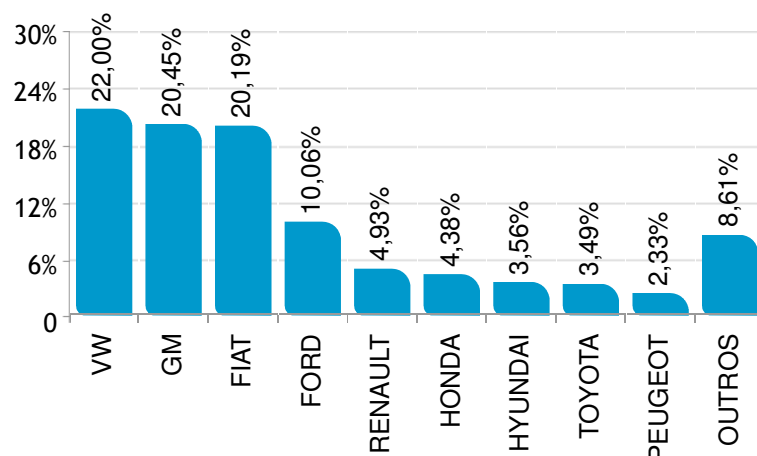

Veículos usados negociados por novos emplacados

A	B	A+B	C	D	C+D	Subtotal	E	F	Outros	Total
Autos	Com. Leves		Caminhões	Ônibus			Motos	Impl. Rod		
4,9	4,9	4,9	7,1	2,5	5,8	4,9	3,6	3,2	0,7	4,5

Autos	Jun/17	Jul/17	Ago/17
BI-Combustível	501.247	519.404	566.622
Demais	291.437	298.327	321.562
Total	792.684	817.731	888.184

Comerciais Leves	Jun/17	Jul/17	Ago/17
BI-Combustível	60.531	62.321	67.870
Demais	65.526	67.159	73.219
Total	126.057	129.480	141.089

Autos	Jun/17	Jul/17	Ago/17
BI-Combustível	63,23%	63,52%	63,80%
Demais	36,77%	36,48%	36,20%
Total	100%	100%	100%

Comerciais Leves	Jun/17	Jul/17	Ago/17
BI-Combustível	48,02%	48,13%	48,10%
Demais	51,98%	51,87%	51,90%
Total	100%	100%	100%

Participação de mercado Agosto de 2017

 AUTOMÓVEIS

 COMERCIAIS LEVES

  AUTOMÓVEIS E COMERCIAIS LEVES