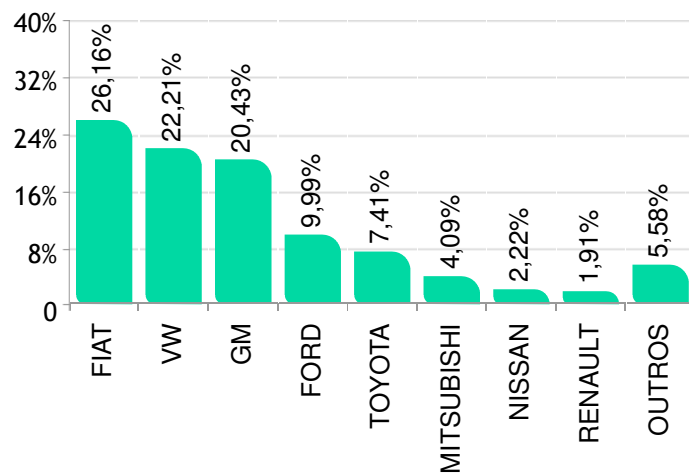

Comerciais Leves	Jun/17	Jul/17	Ago/17
BI-Combustível	48,02%	48,13%	48,10%
Demais	51,98%	51,87%	51,90%
Total	100%	100%	100%

Participação de mercado Agosto de 2017

 AUTOMÓVEIS

 COMERCIAIS LEVES

  AUTOMÓVEIS E COMERCIAIS LEVES

Participação de mercado Agosto de 2017

 CAMINHÕES

 ÔNIBUS

 MOTOCICLETAS

Participação de mercado Agosto de 2017

Participação de mercado Agosto de 2017

 AUTOMÓVEIS

 COMERCIAIS LEVES

  AUTOMÓVEIS E COMERCIAIS LEVES

Participação de mercado Agosto de 2017

 CAMINHÕES

 ÔNIBUS

 MOTOCICLETAS

Participação de mercado acumulado até Agosto de 2017

 AUTOMÓVEIS

 COMERCIAIS LEVES

  AUTOMÓVEIS E COMERCIAIS LEVES

Participação de mercado acumulado até Agosto de 2017

 AUTOMÓVEIS

 COMERCIAIS LEVES

  AUTOMÓVEIS E COMERCIAIS LEVES

Participação de mercado acumulado até Agosto de 2017

Participação de mercado acumulado até Agosto de 2017