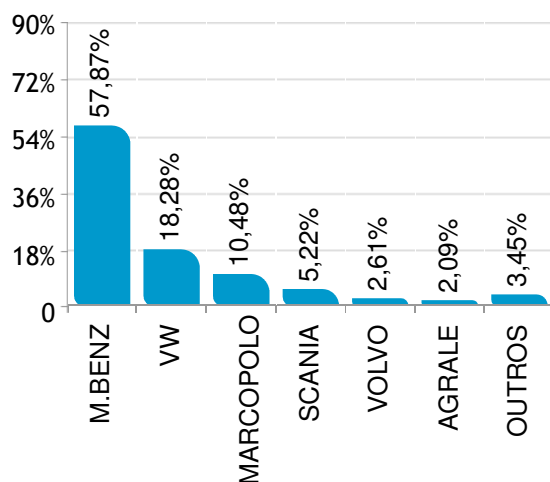

Participação de mercado Agosto de 2017

 CAMINHÕES

 ÔNIBUS

 MOTOCICLETAS

Participação de mercado Agosto de 2017

Participação de mercado Agosto de 2017

 AUTOMÓVEIS

 COMERCIAIS LEVES

  AUTOMÓVEIS E COMERCIAIS LEVES

Participação de mercado Agosto de 2017

 CAMINHÕES

 ÔNIBUS

 MOTOCICLETAS

Participação de mercado acumulado até Agosto de 2017

 AUTOMÓVEIS

 COMERCIAIS LEVES

  AUTOMÓVEIS E COMERCIAIS LEVES

Participação de mercado acumulado até Agosto de 2017

 AUTOMÓVEIS

 COMERCIAIS LEVES

  AUTOMÓVEIS E COMERCIAIS LEVES

Participação de mercado acumulado até Agosto de 2017

Participação de mercado acumulado até Agosto de 2017

Ranking de usados mais negociados em Agosto de 2017

AUTOMÓVEIS

	Modelo	Ago/17
1°	GOL	94.891
2°	UNO	59.300
3°	PALIO	57.827
4°	CELTA	34.171
5°	CORSA	28.050
6°	FOX	25.936
7°	FIESTA	25.303
8°	SIENA	24.309
9°	CLASSIC	21.576
10°	COROLLA	20.465
11°	KA	17.917
12°	CIVIC	17.489
13°	SANDERO	15.813
14°	VOYAGE	14.954
15°	ECOSPORT	14.299
16°	ONIX	12.423
17°	PRISMA	11.941
18°	FIT	11.619
19°	HB20	10.260
20°	C3	8.898
21°	PALIO WEEKEND	8.812
22°	VECTRA	8.795
23°	GOLF	8.683
24°	FUSCA	8.429
25°	ASTRA	8.191
26°	PARATI	7.716
27°	CLIO	7.477
28°	FIESTA SEDAN	7.287
29°	PUNTO	7.155
30°	LOGAN	6.667
31°	IDEA	6.169
32°	FOCUS	5.944
33°	DUSTER	5.669
34°	AGILE	5.645
35°	TUCSON	5.578
36°	206	5.463
37°	PAJERO	5.127
38°	COBALT	5.122
39°	CITY	5.085
40°	MERIVA	4.920
41°	ESCORT	4.864
42°	CORSA SEDAN	4.771
43°	CRUZE SEDAN	4.691
44°	CROSS FOX	4.670
45°	POLO	4.446
46°	207	4.158
47°	MONZA	4.117
48°	SPACE FOX	4.100
49°	HB20S	4.018
50°	POLO SEDAN	3.858