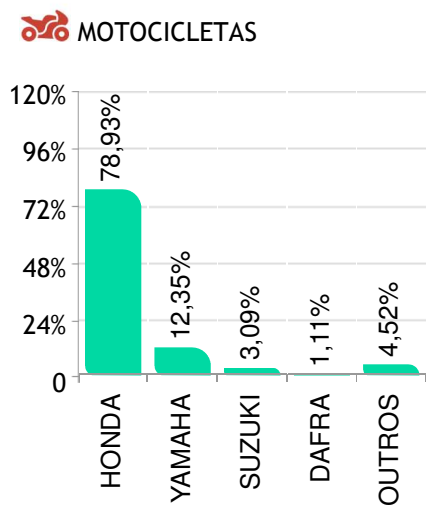

  AUTOMÓVEIS E COMERCIAIS LEVES

Participação de mercado Agosto de 2017

 CAMINHÕES

 ÔNIBUS

 MOTOCICLETAS

Participação de mercado acumulado até Agosto de 2017

 AUTOMÓVEIS

 COMERCIAIS LEVES

  AUTOMÓVEIS E COMERCIAIS LEVES

Participação de mercado acumulado até Agosto de 2017

 AUTOMÓVEIS

 COMERCIAIS LEVES

  AUTOMÓVEIS E COMERCIAIS LEVES

Participação de mercado acumulado até Agosto de 2017

Participação de mercado acumulado até Agosto de 2017

Ranking de usados mais negociados em Agosto de 2017

AUTOMÓVEIS

	Modelo	Ago/17
1°	GOL	94.891
2°	UNO	59.300
3°	PALIO	57.827
4°	CELTA	34.171
5°	CORSA	28.050
6°	FOX	25.936
7°	FIESTA	25.303
8°	SIENA	24.309
9°	CLASSIC	21.576
10°	COROLLA	20.465
11°	KA	17.917
12°	CIVIC	17.489
13°	SANDERO	15.813
14°	VOYAGE	14.954
15°	ECOSPORT	14.299
16°	ONIX	12.423
17°	PRISMA	11.941
18°	FIT	11.619
19°	HB20	10.260
20°	C3	8.898
21°	PALIO WEEKEND	8.812
22°	VECTRA	8.795
23°	GOLF	8.683
24°	FUSCA	8.429
25°	ASTRA	8.191
26°	PARATI	7.716
27°	CLIO	7.477
28°	FIESTA SEDAN	7.287
29°	PUNTO	7.155
30°	LOGAN	6.667
31°	IDEA	6.169
32°	FOCUS	5.944
33°	DUSTER	5.669
34°	AGILE	5.645
35°	TUCSON	5.578
36°	206	5.463
37°	PAJERO	5.127
38°	COBALT	5.122
39°	CITY	5.085
40°	MERIVA	4.920
41°	ESCORT	4.864
42°	CORSA SEDAN	4.771
43°	CRUZE SEDAN	4.691
44°	CROSS FOX	4.670
45°	POLO	4.446
46°	207	4.158
47°	MONZA	4.117
48°	SPACE FOX	4.100
49°	HB20S	4.018
50°	POLO SEDAN	3.858