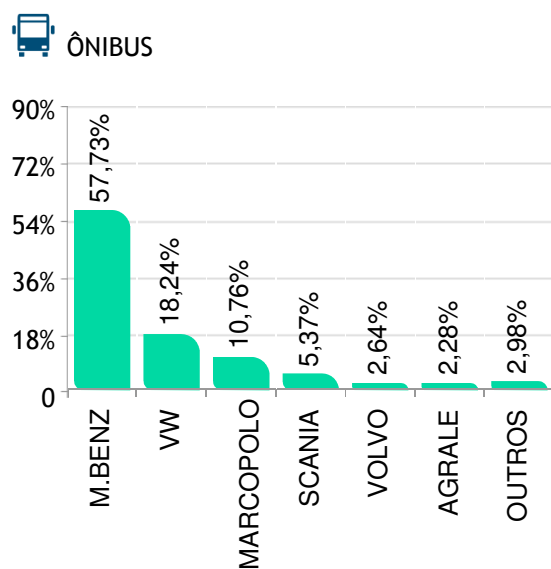

  AUTOMÓVEIS E COMERCIAIS LEVES

Participação de mercado acumulado até Agosto de 2017

 AUTOMÓVEIS

 COMERCIAIS LEVES

  AUTOMÓVEIS E COMERCIAIS LEVES

Participação de mercado acumulado até Agosto de 2017

Participação de mercado acumulado até Agosto de 2017

Ranking de usados mais negociados em Agosto de 2017

AUTOMÓVEIS

	Modelo	Ago/17
1°	GOL	94.891
2°	UNO	59.300
3°	PALIO	57.827
4°	CELTA	34.171
5°	CORSA	28.050
6°	FOX	25.936
7°	FIESTA	25.303
8°	SIENA	24.309
9°	CLASSIC	21.576
10°	COROLLA	20.465
11°	KA	17.917
12°	CIVIC	17.489
13°	SANDERO	15.813
14°	VOYAGE	14.954
15°	ECOSPORT	14.299
16°	ONIX	12.423
17°	PRISMA	11.941
18°	FIT	11.619
19°	HB20	10.260
20°	C3	8.898
21°	PALIO WEEKEND	8.812
22°	VECTRA	8.795
23°	GOLF	8.683
24°	FUSCA	8.429
25°	ASTRA	8.191
26°	PARATI	7.716
27°	CLIO	7.477
28°	FIESTA SEDAN	7.287
29°	PUNTO	7.155
30°	LOGAN	6.667
31°	IDEA	6.169
32°	FOCUS	5.944
33°	DUSTER	5.669
34°	AGILE	5.645
35°	TUCSON	5.578
36°	206	5.463
37°	PAJERO	5.127
38°	COBALT	5.122
39°	CITY	5.085
40°	MERIVA	4.920
41°	ESCORT	4.864
42°	CORSA SEDAN	4.771
43°	CRUZE SEDAN	4.691
44°	CROSS FOX	4.670
45°	POLO	4.446
46°	207	4.158
47°	MONZA	4.117
48°	SPACE FOX	4.100
49°	HB20S	4.018
50°	POLO SEDAN	3.858