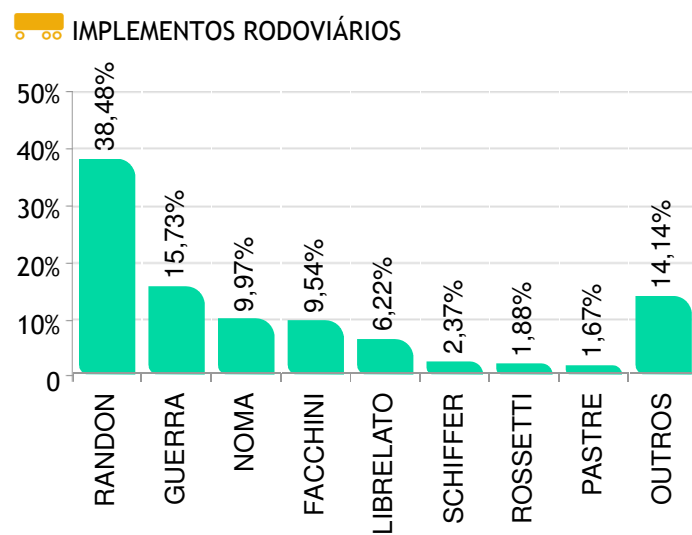

  AUTOMÓVEIS E COMERCIAIS LEVES

Participação de mercado Agosto de 2017

 CAMINHÕES

 ÔNIBUS

 MOTOCICLETAS

Participação de mercado acumulado até Agosto de 2017

 AUTOMÓVEIS

 COMERCIAIS LEVES

  AUTOMÓVEIS E COMERCIAIS LEVES

Participação de mercado acumulado até Agosto de 2017

 AUTOMÓVEIS

 COMERCIAIS LEVES

  AUTOMÓVEIS E COMERCIAIS LEVES

Participação de mercado acumulado até Agosto de 2017

Participação de mercado acumulado até Agosto de 2017

Ranking de usados mais negociados em Agosto de 2017

AUTOMÓVEIS

	Modelo	Ago/17
1°	GOL	94.891
2°	UNO	59.300
3°	PALIO	57.827
4°	CELTA	34.171
5°	CORSA	28.050
6°	FOX	25.936
7°	FIESTA	25.303
8°	SIENA	24.309
9°	CLASSIC	21.576
10°	COROLLA	20.465
11°	KA	17.917
12°	CIVIC	17.489
13°	SANDERO	15.813
14°	VOYAGE	14.954
15°	ECOSPORT	14.299
16°	ONIX	12.423
17°	PRISMA	11.941
18°	FIT	11.619
19°	HB20	10.260
20°	C3	8.898
21°	PALIO WEEKEND	8.812
22°	VECTRA	8.795
23°	GOLF	8.683
24°	FUSCA	8.429
25°	ASTRA	8.191
26°	PARATI	7.716
27°	CLIO	7.477
28°	FIESTA SEDAN	7.287
29°	PUNTO	7.155
30°	LOGAN	6.667
31°	IDEA	6.169
32°	FOCUS	5.944
33°	DUSTER	5.669
34°	AGILE	5.645
35°	TUCSON	5.578
36°	206	5.463
37°	PAJERO	5.127
38°	COBALT	5.122
39°	CITY	5.085
40°	MERIVA	4.920
41°	ESCORT	4.864
42°	CORSA SEDAN	4.771
43°	CRUZE SEDAN	4.691
44°	CROSS FOX	4.670
45°	POLO	4.446
46°	207	4.158
47°	MONZA	4.117
48°	SPACE FOX	4.100
49°	HB20S	4.018
50°	POLO SEDAN	3.858