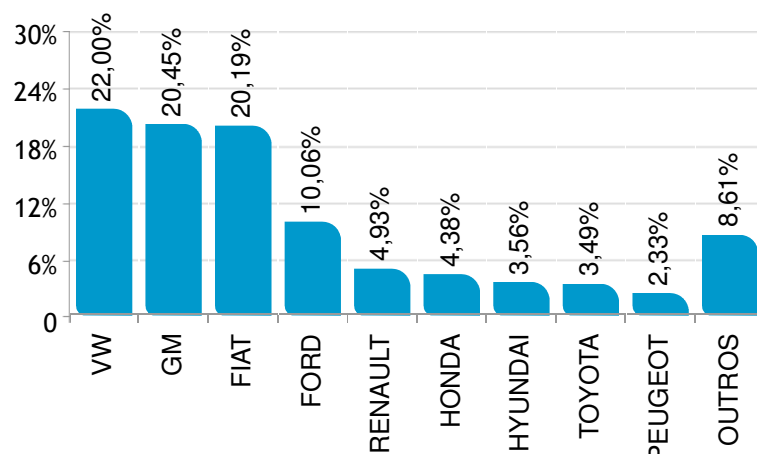

Comerciais Leves	Jun/17	Jul/17	Ago/17
BI-Combustível	60.531	62.321	67.870
Demais	65.526	67.159	73.219
Total	126.057	129.480	141.089

Autos	Jun/17	Jul/17	Ago/17
BI-Combustível	63,23%	63,52%	63,80%
Demais	36,77%	36,48%	36,20%
Total	100%	100%	100%

Comerciais Leves	Jun/17	Jul/17	Ago/17
BI-Combustível	48,02%	48,13%	48,10%
Demais	51,98%	51,87%	51,90%
Total	100%	100%	100%

Participação de mercado Agosto de 2017

 AUTOMÓVEIS

 COMERCIAIS LEVES

  AUTOMÓVEIS E COMERCIAIS LEVES

Participação de mercado Agosto de 2017

 CAMINHÕES

 ÔNIBUS

 MOTOCICLETAS

Participação de mercado Agosto de 2017

Participação de mercado Agosto de 2017

 AUTOMÓVEIS

 COMERCIAIS LEVES

  AUTOMÓVEIS E COMERCIAIS LEVES

Participação de mercado Agosto de 2017

 CAMINHÕES

 ÔNIBUS

 MOTOCICLETAS

Participação de mercado acumulado até Agosto de 2017

 AUTOMÓVEIS

 COMERCIAIS LEVES