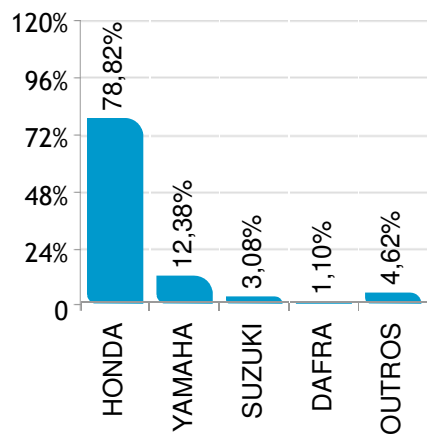

Participação de mercado Agosto de 2017

 CAMINHÕES

 ÔNIBUS

 MOTOCICLETAS

Participação de mercado Agosto de 2017

Participação de mercado Agosto de 2017

 AUTOMÓVEIS

 COMERCIAIS LEVES

  AUTOMÓVEIS E COMERCIAIS LEVES

Participação de mercado Agosto de 2017

 CAMINHÕES

 ÔNIBUS

 MOTOCICLETAS

Participação de mercado acumulado até Agosto de 2017

 AUTOMÓVEIS

 COMERCIAIS LEVES

  AUTOMÓVEIS E COMERCIAIS LEVES

Participação de mercado acumulado até Agosto de 2017

 AUTOMÓVEIS

 COMERCIAIS LEVES

  AUTOMÓVEIS E COMERCIAIS LEVES

Participação de mercado acumulado até Agosto de 2017

Participação de mercado acumulado até Agosto de 2017

Ranking de usados mais negociados em Agosto de 2017

AUTOMÓVEIS

	Modelo	Ago/17
1°	GOL	94.891
2°	UNO	59.300
3°	PALIO	57.827
4°	CELTA	34.171
5°	CORSA	28.050
6°	FOX	25.936
7°	FIESTA	25.303
8°	SIENA	24.309
9°	CLASSIC	21.576
10°	COROLLA	20.465
11°	KA	17.917
12°	CIVIC	17.489
13°	SANDERO	15.813
14°	VOYAGE	14.954
15°	ECOSPORT	14.299
16°	ONIX	12.423
17°	PRISMA	11.941
18°	FIT	11.619
19°	HB20	10.260
20°	C3	8.898
21°	PALIO WEEKEND	8.812
22°	VECTRA	8.795
23°	GOLF	8.683
24°	FUSCA	8.429
25°	ASTRA	8.191
26°	PARATI	7.716
27°	CLIO	7.477
28°	FIESTA SEDAN	7.287
29°	PUNTO	7.155
30°	LOGAN	6.667
31°	IDEA	6.169
32°	FOCUS	5.944
33°	DUSTER	5.669
34°	AGILE	5.645
35°	TUCSON	5.578
36°	206	5.463
37°	PAJERO	5.127
38°	COBALT	5.122
39°	CITY	5.085
40°	MERIVA	4.920
41°	ESCORT	4.864
42°	CORSA SEDAN	4.771
43°	CRUZE SEDAN	4.691
44°	CROSS FOX	4.670
45°	POLO	4.446
46°	207	4.158
47°	MONZA	4.117
48°	SPACE FOX	4.100
49°	HB20S	4.018
50°	POLO SEDAN	3.858